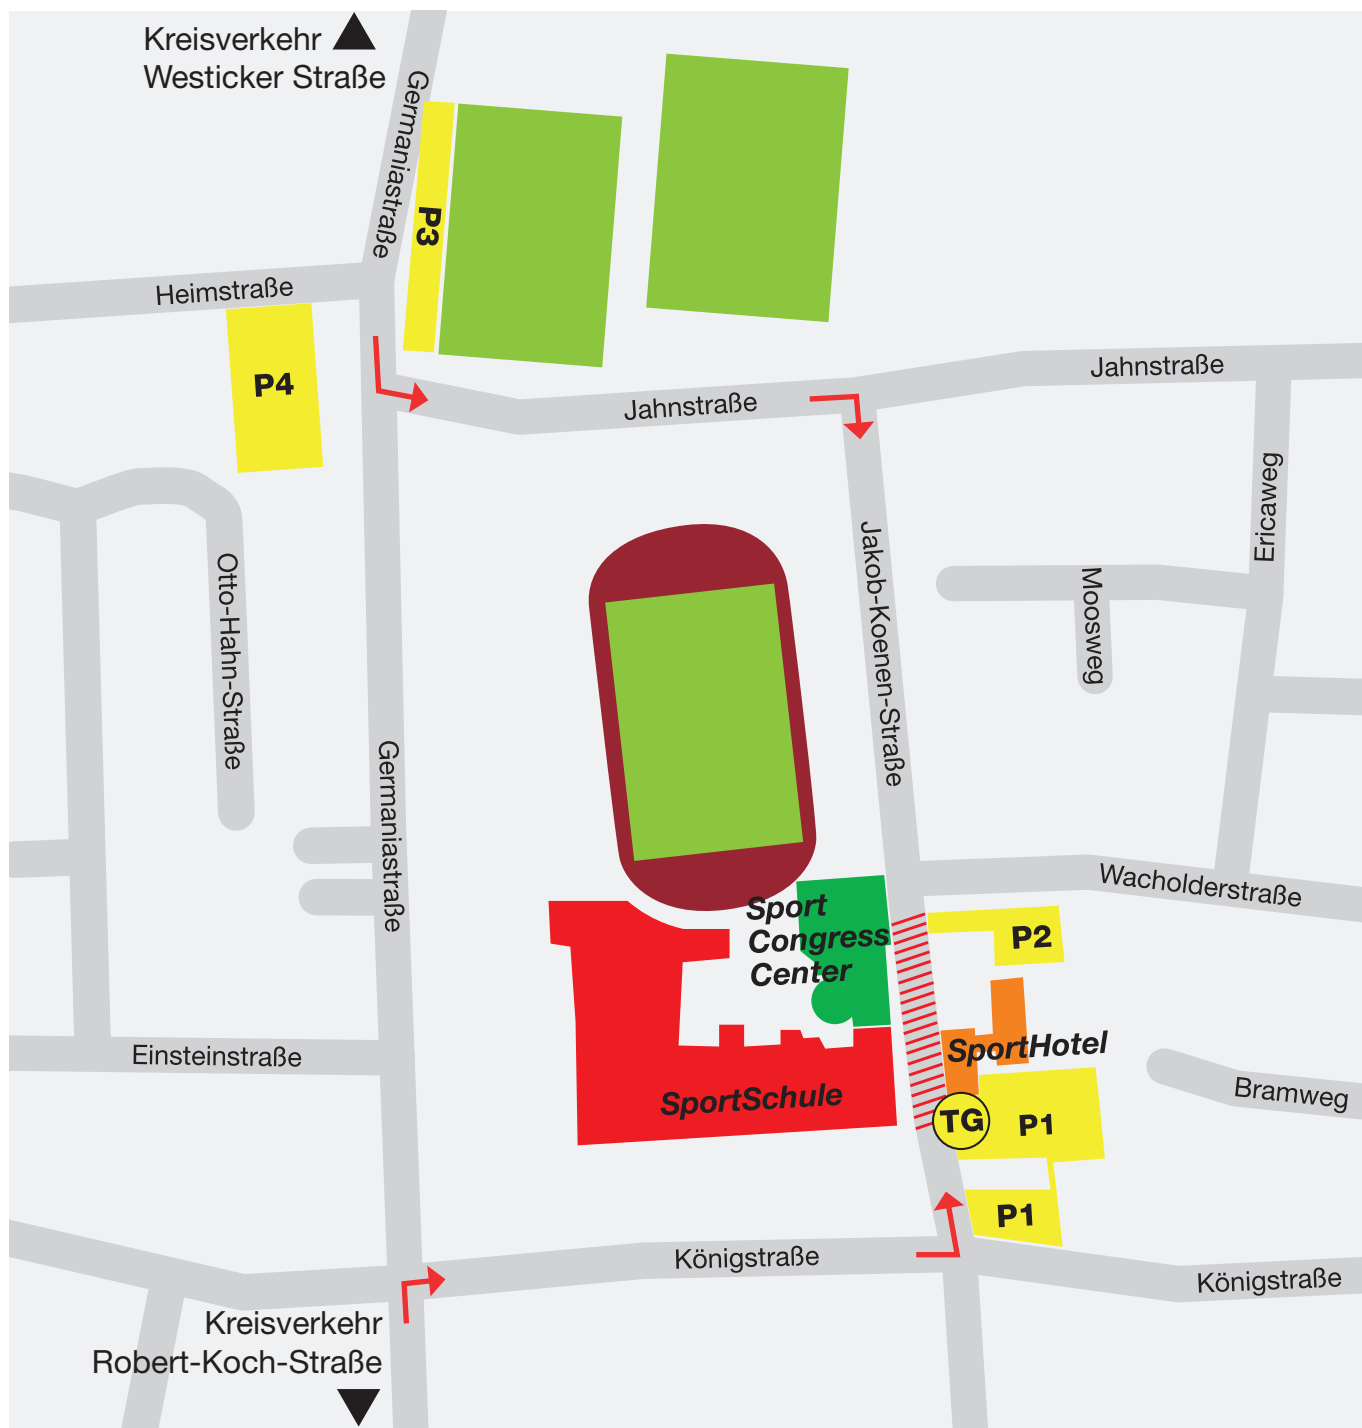

# Anfahrtsplan Parkplätze SportCentrum Kamen-Kaiserau

Gäste des **SportHotels**: Parkplatz **P1** und Parkplatz **TG** (Tiefgarage), Anfahrt über Königstraße.  
Gäste der **SportSchule**: Parkplatz **P2**, Anfahrt über Jahnstraße.

Ausweichparkplätze: Parkplätze **P3** und **P4**.

Gäste der **SportCongressCenters**: Parkplätze **P1** bis **P4** sowie **TG**.

**Bitte folgen Sie den  
Parkplatzhinweisen!**

# Anfahrtsplan Parkplätze

## *SportCentrum* Kamen·Kaiserau

Gäste des **SportHotels**: Parkplatz **P1** und Parkplatz **TG** (Tiefgarage), Anfahrt über Königstraße.

Gäste der **SportSchule**: Parkplatz **P2**, Anfahrt über Jahnstraße.